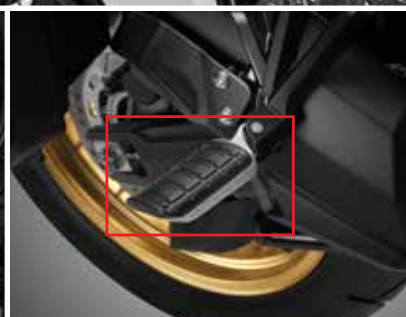

LED HMLOVÉ SVETLÁ - SADA

Dvojica hmlových svetiel,
montážna sada a rúrkový rám.

08ESY-MJP-FLK16 € 1 028,-

VYHRIEVANÉ RUKOVÄTE - SADA

Nová generácia tenkých
rukovätí s asymetrickým
vyhrievaním a integrovaným
3-stupňovým ovládačom.

Sada obsahuje vyhrievané
rukoväte, montážnu sadu a
špeciálne lepidlo.

08ESY-MJP-HGA € 319,-

12V ZÁSUVKA

Pre napájanie rôznych
elektrických zariadení. Montáž
pod sedlom.

08U70-MJP-G50 € 70,-

DCT - RADIACA PÁKA

Nožná radiaca páka iba pre DCT
verziu. Kompletná sada
mechanicko-elektrického
radenia.

08U70-MJP-G80 € 442,-

KOMFORTNÉ STUPAČKY SPOLUJAZDCA

Širšie stupačky spolujazdca s
gumovým nášlapom pre väčší
komfort.

08R71-MJP-G50 € 97,-