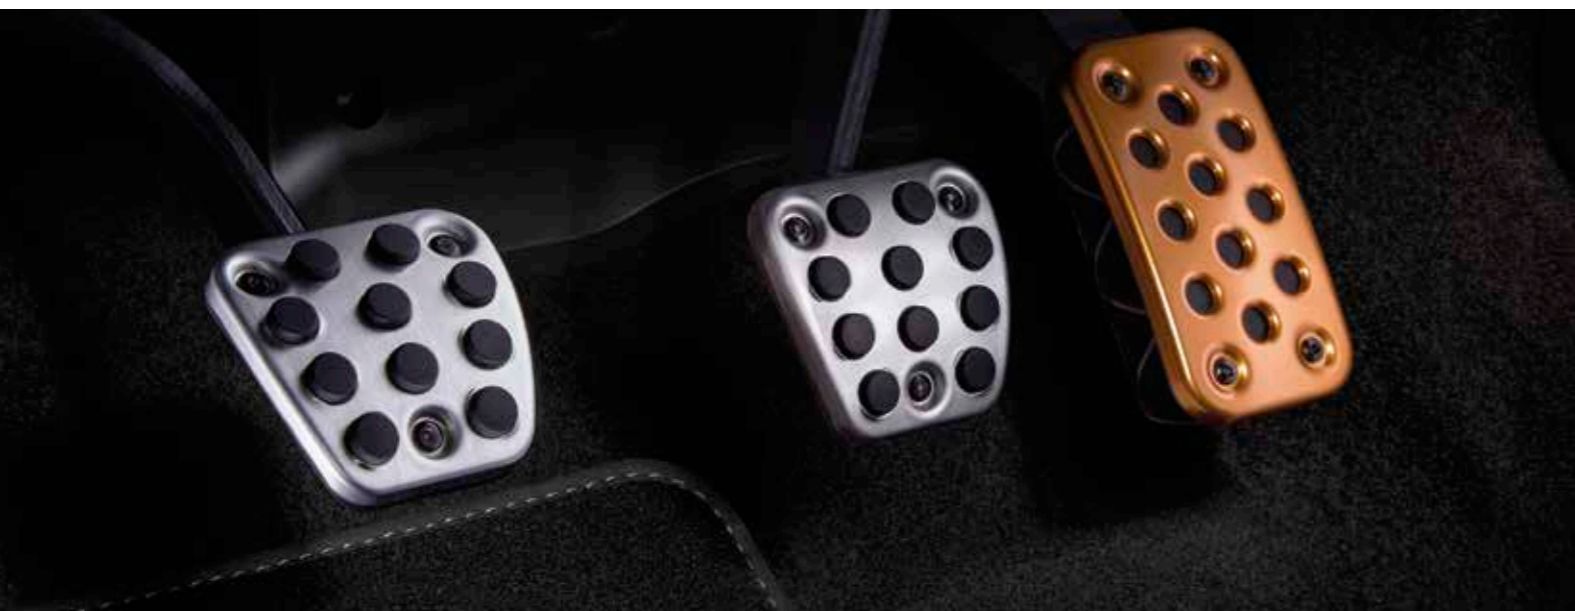

ŠPORTOVÉ PEDÁLE

Hliníkové športové pedále dodajú interiéru vašej Hondy Civic skutočne športový vzhľad..