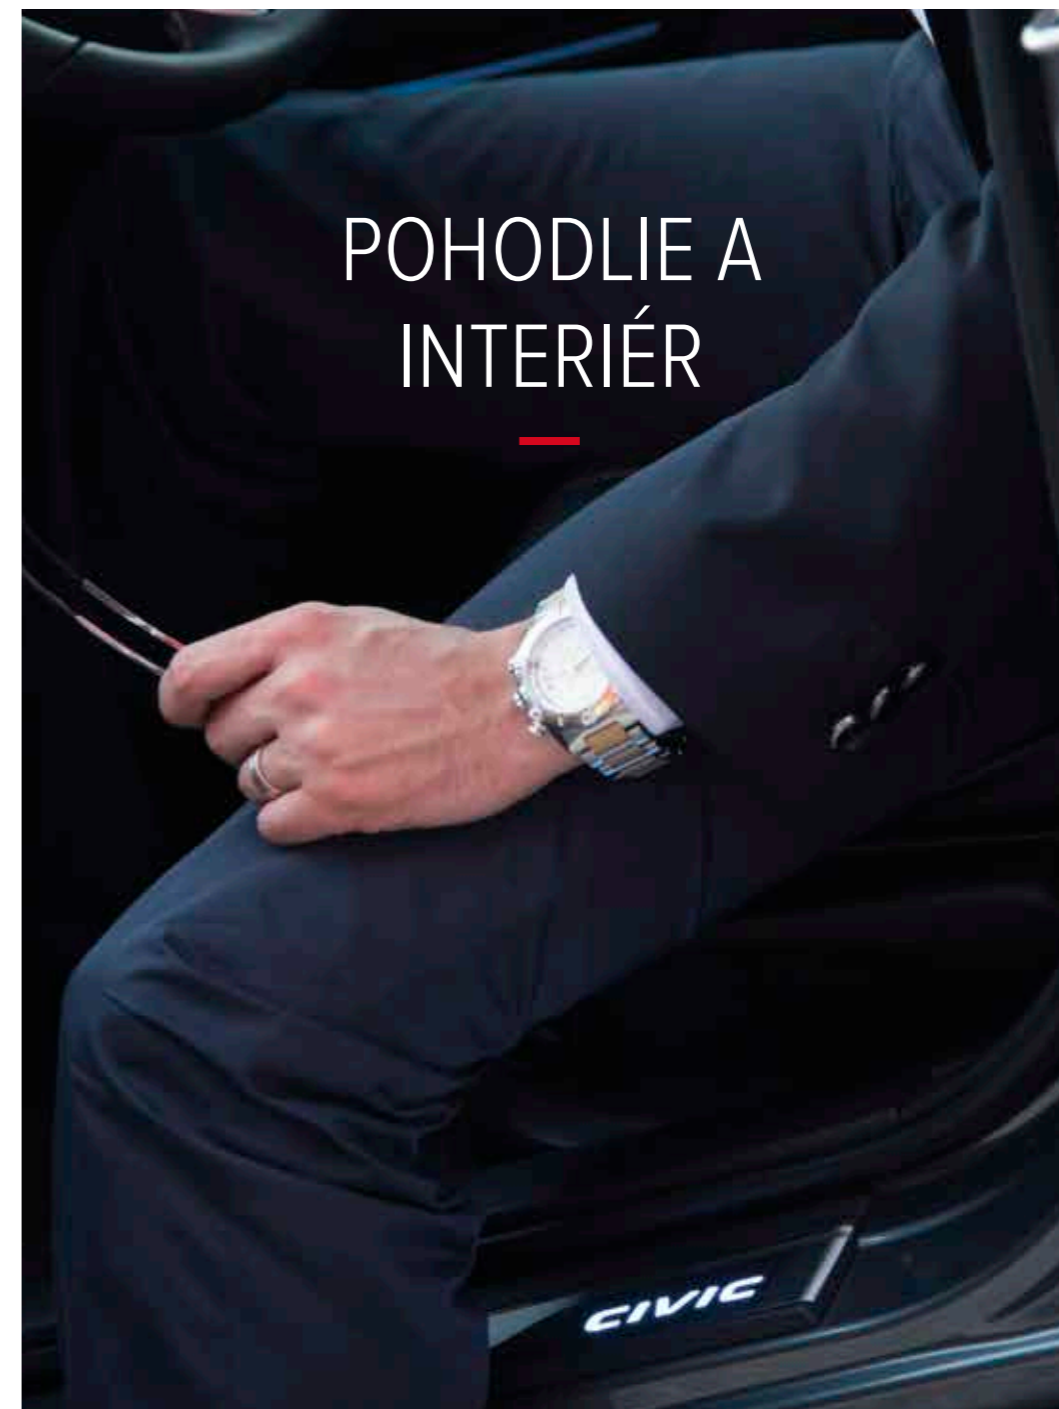

POHODLIE A INTERIÉR